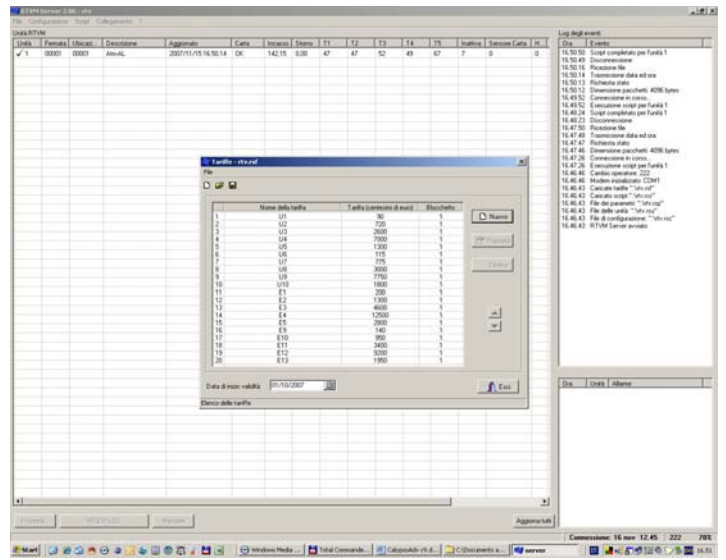

Sistema controllo remoto RTVM - RTVM remote control system