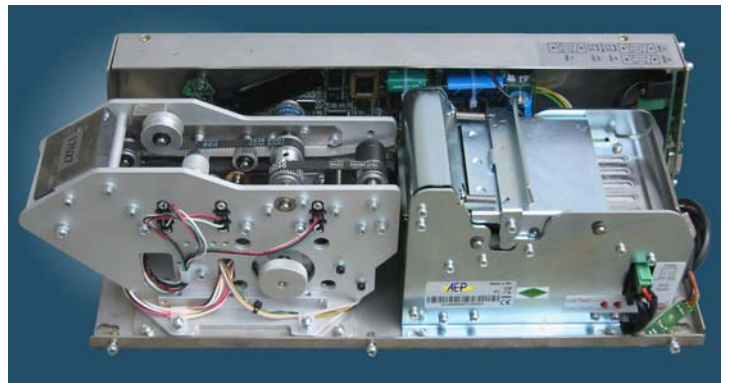

Il gruppo di codifica magnetica AEP - AEP magnetic encoder