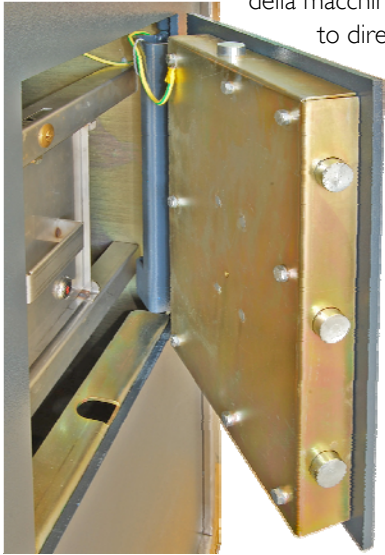

Le macchine di vendita self service RTVM

La sigla RTVM (Road Ticket Vending Machine) contraddistingue tutta la famiglia di macchine di vendita self service di AEP.

Le RTVM sono installabili all'esterno ed emettono biglietti di carta anche con banda magnetica. Possono accettare il pagamento in monete, banconote e carte di credito, restituiscono il resto e possono essere usate per la ricarica delle smart card.

Tutte le RTVM sono caratterizzate da una costruzione robustissima con sportello denaro tipo cassaforte da 8mm di spessore e cassetta incassi rimovibile a chiusura automatica.

RTVM base offre uno straordinario rapporto costo/prestazioni, mentre RTVM-S ed RTVM-I, che dispone pure di touch screen, includono un PC con display a colori. RTVM-S può montare fino a tre gruppi di emissione e codifica, per conseguire elevate prestazioni e la massima affidabilità.

Il modulo GPRS rende possibile il completo controllo a distanza della macchina senza necessità di intervento diretto sul posto. Non solo consente di visualizzarne lo stato, e quindi la situazione dell'incassato, la necessità di rifornimento o di vuotatura ecc. ma anche di eseguire l'aggiornamento delle tariffe, delle applicazioni e di ogni altro parametro.

In aggiunta, RTVM è capace di inviare messaggi SMS in caso di condizioni di allarme a fino a 6 numeri diversi di cellulare (fine carta, mancanza rete, effrazione ecc.).

Sportello denaro acciaio 8mm - Money door in 8mm iron