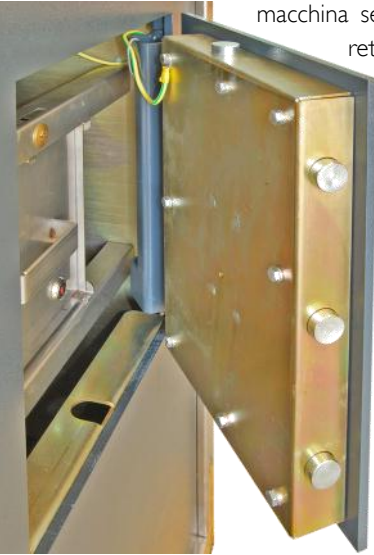

Le RTVM sono installabili all'esterno e possono emettere biglietti di carta, anche con banda magnetica e/o smart card contactless precodificate o codificate al momento. Possono accettare il pagamento in monete, banconote e carte di credito, restituiscono il resto e possono essere usate per la ricarica delle smart card.

Tutte le RTVM sono caratterizzate da una costruzione robustissima con sportello denaro tipo cassaforte da 8mm di spessore e cassetta incassi rimovibile a chiusura automatica.

RTVM base offre uno straordinario rapporto costo/prestazioni, mentre RTVM-S ed RTVM-I, che dispongono pure di touch screen, includono un PC con display a colori. RTVM-S può montare fino a tre gruppi di emissione e codifica, per conseguire elevate prestazioni e la massima affidabilità.

Il modulo 3G rende possibile il completo controllo a distanza della macchina senza necessità di intervento diretto sul posto. Non solo consente di visualizzarne lo stato, e quindi la situazione dell'incassato, la necessità di rifornimento o di vuotatura ecc. ma anche di eseguire l'aggiornamento delle tariffe, delle applicazioni e di ogni altro parametro.

In aggiunta, RTVM è capace di inviare messaggi SMS in caso di condizioni di allarme fino a 6 numeri diversi di cellulare (fine carta, mancanza rete, effrazione ecc.).

Sportello denaro acciaio 8mm - Money door in 8mm iron