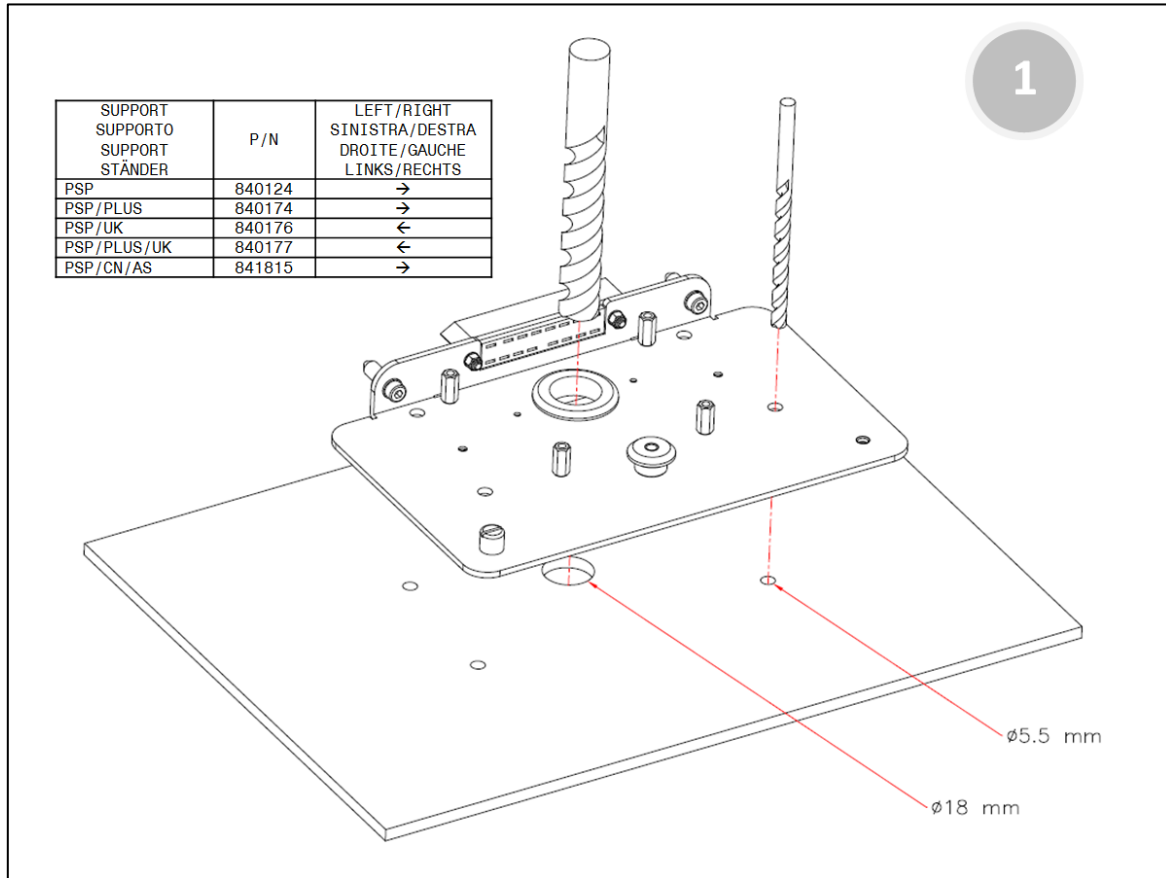

PSP SUPPORT FOR CDB-5&6 PLUS QUICK INSTALLATION GUIDE

PSP supporto per CDB-5&6 PLUS, guida rapida installazione
PSP support pour CDB-5&6 PLUS, guide d'installation rapide
PSP CDB-5&6 Ständer, schnelle Anleitung Installation