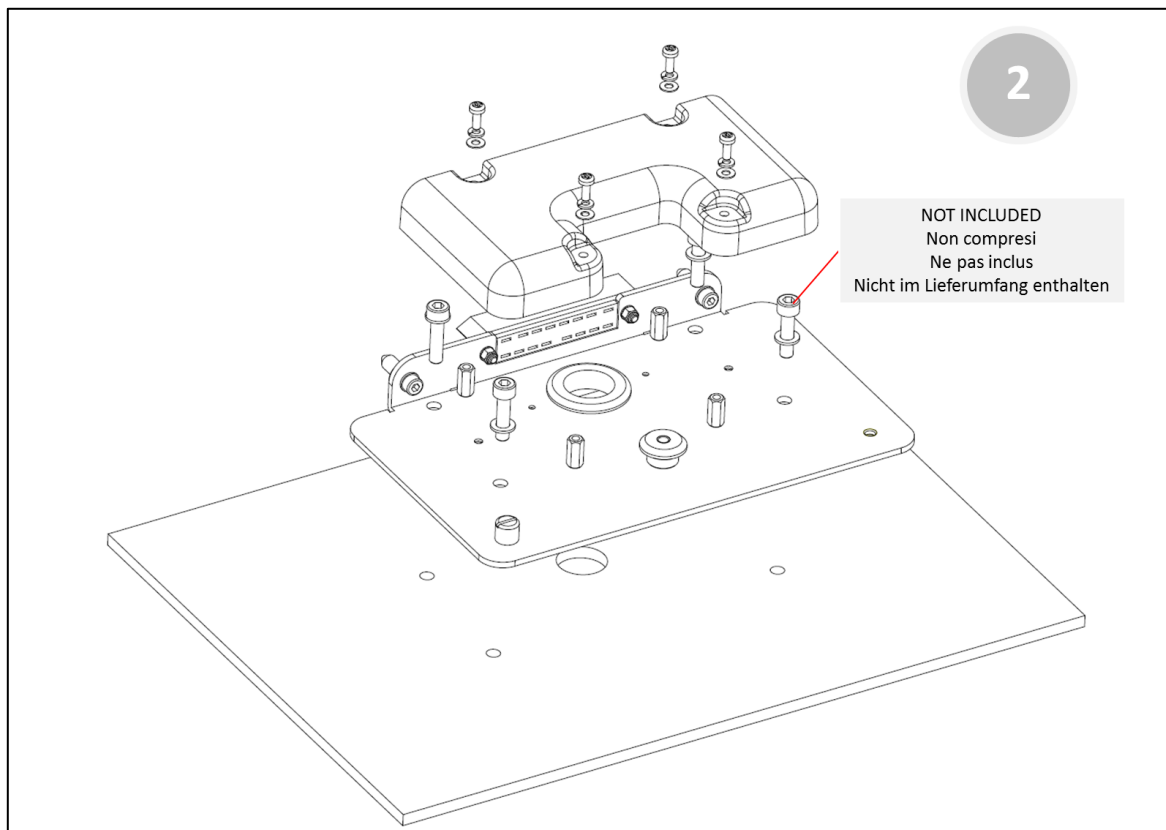

PSP SUPPORT FOR CDB-5&6 PLUS QUICK INSTALLATION GUIDE

PSP supporto per CDB-5&6 PLUS, guida rapida installazione
PSP support pour CDB-5&6 PLUS, guide d'installation rapide
PSP CDB-5&6 Ständer, schnelle Anleitung Installation