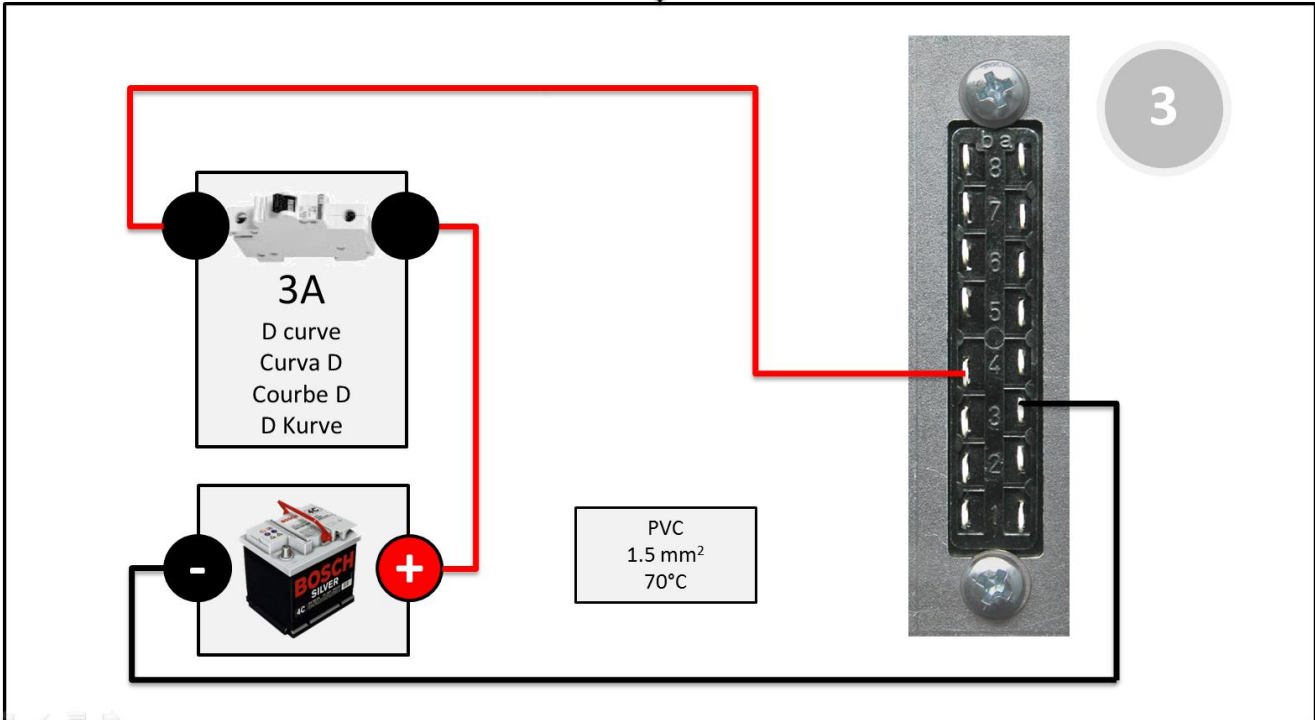

**FOR MORE INFORMATION, PLEASE SEE...
PER MAGGIORI INFORMAZIONI, PER FAVORE VEDERE...
POUR INFOS SUPPLEMENTAIRES, S'IL VOUS PLAÎT VOIR...
FÜR WEITERE INFORMATIONEN BITTE SIEHE...**

P/N	Document / Documento / Document / Dokument
701280 "GIE"	Guide to electrical installation of on-board systems Guida all'installazione elettrica dei sistemi di bordo Guide à l'installation électrique des systèmes de bord
708440 "PINAS"	Connectors pin assignment Assegnazione dei contatti dei connettori Attribution des contacts des connecteurs Belegung der Kontakte der Steckern