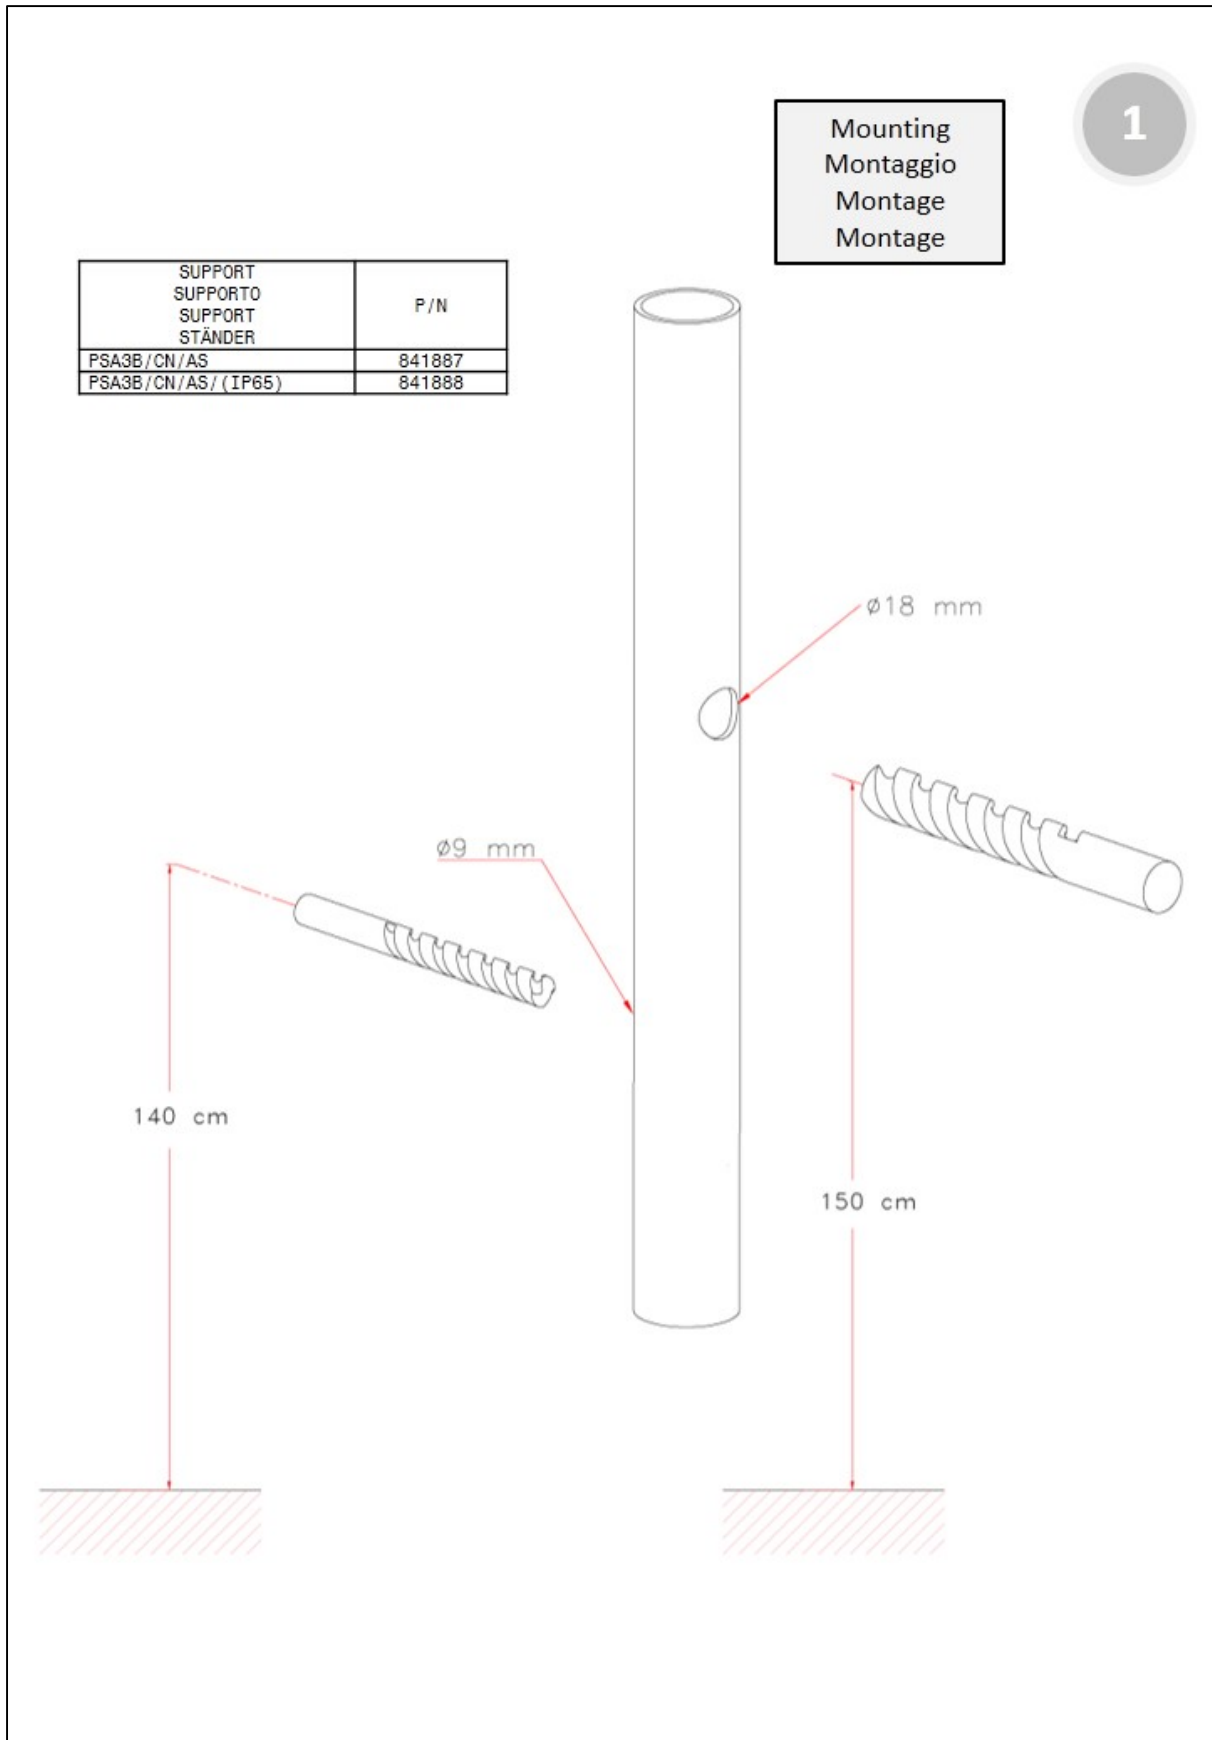

PSA3B VALIDATOR SUPPORTS QUICK INSTALLATION GUIDE

PSA3B supporti per validatrici, guida rapida installazione
PSA3B supports pour valideurs, guide rapide d'installation
PSA3B Validatoren Ständer, schnelle Anleitung Installation

Wiring
Cablaggio
Câblage
Verdrahtung

3

Wiring
Cablaggio
Câblage
Verdrahtung

4

ONLY
SOLO
UNIQUEMENT
NUR
(IP-65)

IS A PROJECT AVAILABLE?
E' disponibile un progetto?
Y a-t-il un projet?
Es ist ein Projekt?

YES / Si
Oui / Ja