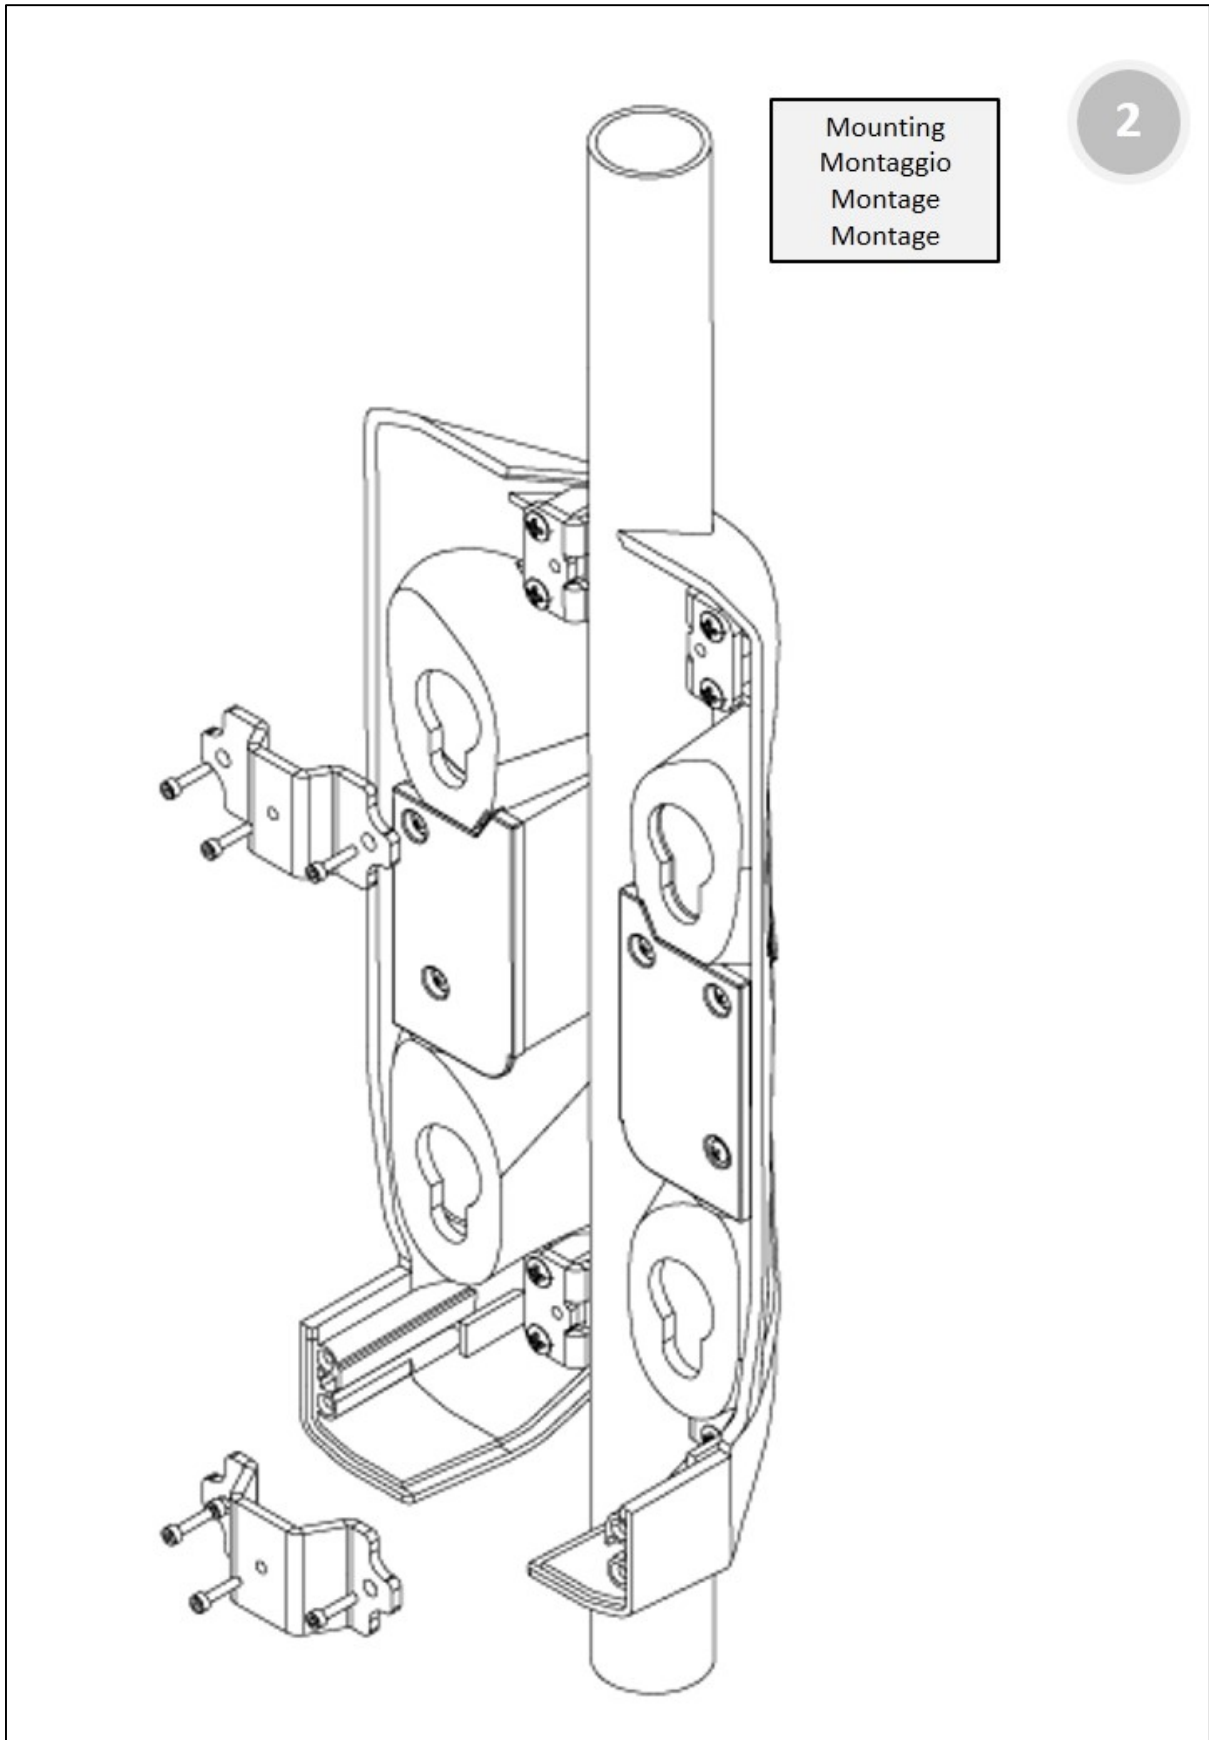

PSA3B VALIDATOR SUPPORTS QUICK INSTALLATION GUIDE

PSA3B supporti per validatrici, guida rapida installazione
PSA3B supports pour valideurs, guide rapide d'installation
PSA3B Validatoren Ständer, schnelle Anleitung Installation

Wiring
Cablaggio
Câblage
Verdrahtung

3

Wiring
Cablaggio
Câblage
Verdrahtung

4

ONLY
SOLO
UNIQUEMENT
NUR
(IP-65)

IS A PROJECT AVAILABLE?
E' disponibile un progetto?
Y a-t-il un projet?
Es ist ein Projekt?

YES / Si
Oui / Ja