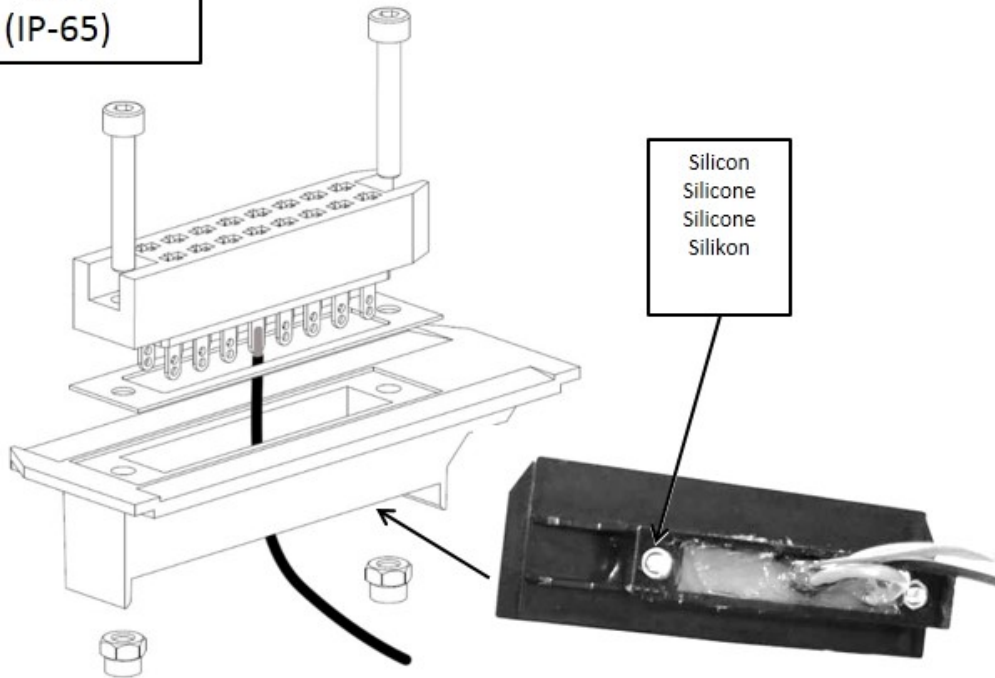

PSA3B VALIDATOR SUPPORTS QUICK INSTALLATION GUIDE

PSA3B supporti per validatrici, guida rapida installazione
PSA3B supports pour valideurs, guide rapide d'installation
PSA3B Validatoren Ständer, schnelle Anleitung Installation

Wiring
Cablaggio
Câblage
Verdrahtung

3

Wiring
Cablaggio
Câblage
Verdrahtung

4

ONLY
SOLO
UNIQUEMENT
NUR
(IP-65)

IS A PROJECT AVAILABLE?
E' disponibile un progetto?
Y a-t-il un projet?
Es ist ein Projekt?

YES / Si
Oui / Ja

STOP HERE AND FOLLOW THE PROJECT
Fermatevi qui e seguite il progetto
Arrêtez-vous ici et suivez le projet
Halten Sie hier und folgen Sie dem Projekt

NO/ No
Non / Nein

FOR MORE INFORMATION, PLEASE SEE... PER MAGGIORI INFORMAZIONI, PER FAVORE VEDERE... POUR INFOS SUPPLEMENTAIRES, S'IL VOUS PLAÎT VOIR... FÜR WEITERE INFORMATIONEN BITTE SIEHE...	
P/N	Document / Documento / Document / Dokument
701280 "GIE"	Guide to electrical installation of on-board systems Guida all'installazione elettrica dei sistemi di bordo Guide à l'installation électrique des systèmes de bord
708440 "PINAS"	Connectors pin assignment Assegnazione dei contatti dei connettori Attribution des contacts des connecteurs Belegung der Kontakte der Steckern