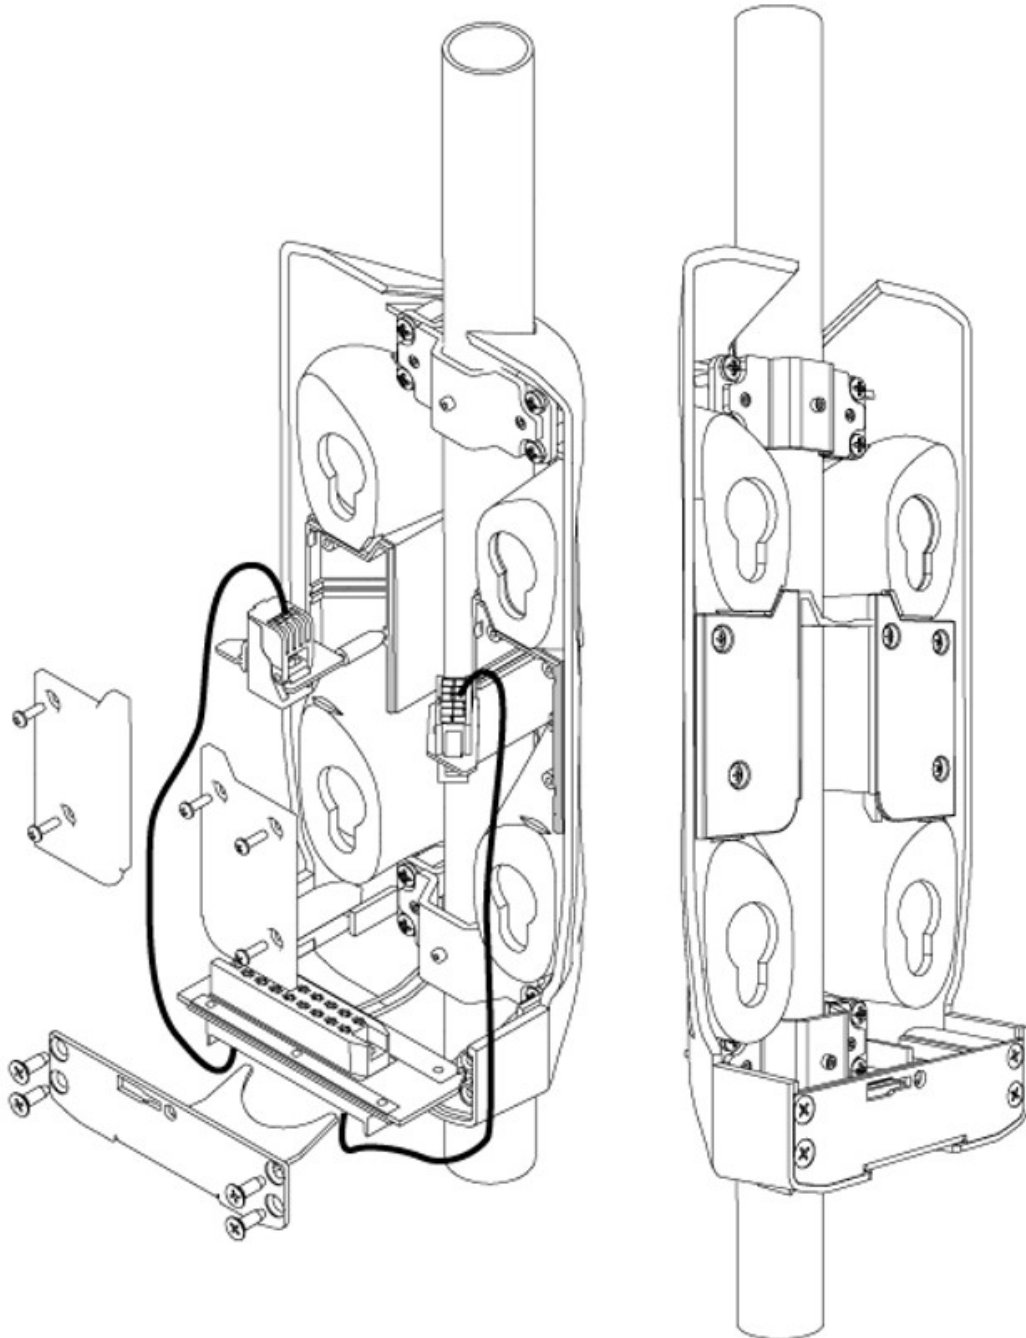

PSA3B VALIDATOR SUPPORTS QUICK INSTALLATION GUIDE

PSA3B supporti per validatrici, guida rapida installazione
PSA3B supports pour valideurs, guide rapide d'installation
PSA3B Validatoren Ständer, schnelle Anleitung Installation

Wiring
Cablaggio
Câblage
Verdrahtung

3

Wiring
Cablaggio
Câblage
Verdrahtung

4

ONLY
SOLO
UNIQUEMENT
NUR
(IP-65)

IS A PROJECT AVAILABLE?
E' disponibile un progetto?
Y a-t-il un projet?
Es ist ein Projekt?

YES / Si
Oui / Ja