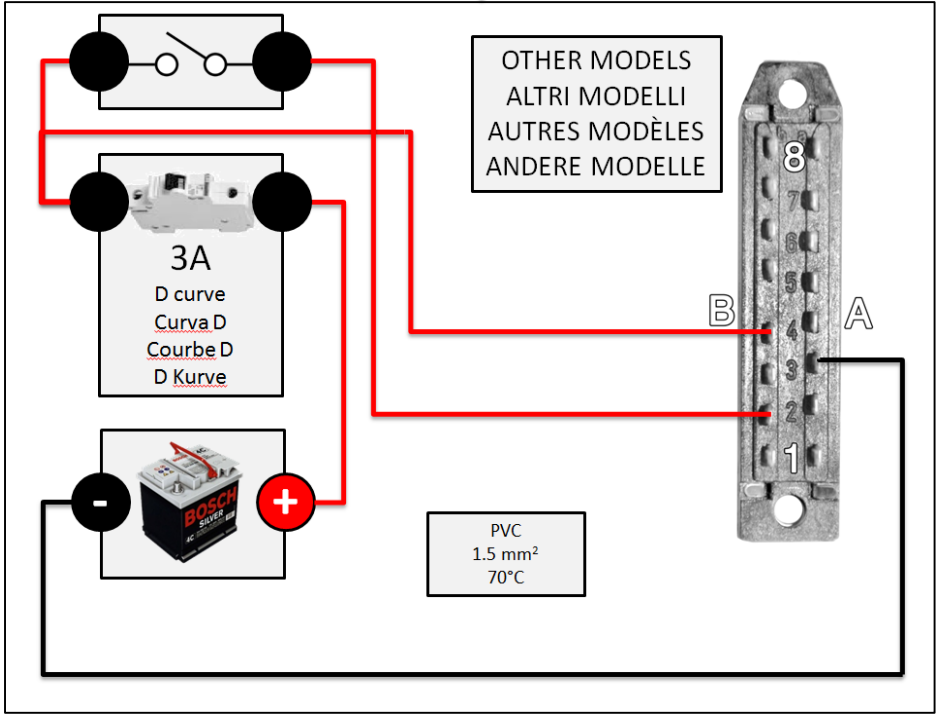

PSA3B VALIDATOR SUPPORTS QUICK INSTALLATION GUIDE

PSA3B supporti per validatrici, guida rapida installazione
PSA3B supports pour valideurs, guide rapide d'installation
PSA3B Validatoren Ständer, schnelle Anleitung Installation

Wiring
Cablaggio
Câblage
Verdrahtung

3

Wiring
Cablaggio
Câblage
Verdrahtung

4

ONLY
SOLO
UNIQUEMENT
NUR
(IP-65)

IS A PROJECT AVAILABLE?
E' disponibile un progetto?
Y a-t-il un projet?
Es ist ein Projekt?

YES / Si
Oui / Ja

STOP HERE AND FOLLOW THE PROJECT
Fermatevi qui e seguite il progetto
Arrêtez-vous ici et suivez le projet
Halten Sie hier und folgen Sie dem Projekt

NO/ No
Non / Nein

FOR MORE INFORMATION, PLEASE SEE... PER MAGGIORI INFORMAZIONI, PER FAVORE VEDERE... POUR INFOS SUPPLEMENTAIRES, S'IL VOUS PLAÎT VOIR... FÜR WEITERE INFORMATIONEN BITTE SIEHE...	
P/N	Document / Documento / Document / Dokument
701280 "GIE"	Guide to electrical installation of on-board systems Guida all'installazione elettrica dei sistemi di bordo Guide à l'installation électrique des systèmes de bord
708440 "PINAS"	Connectors pin assignment Assegnazione dei contatti dei connettori Attribution des contacts des connecteurs Belegung der Kontakte der Steckern