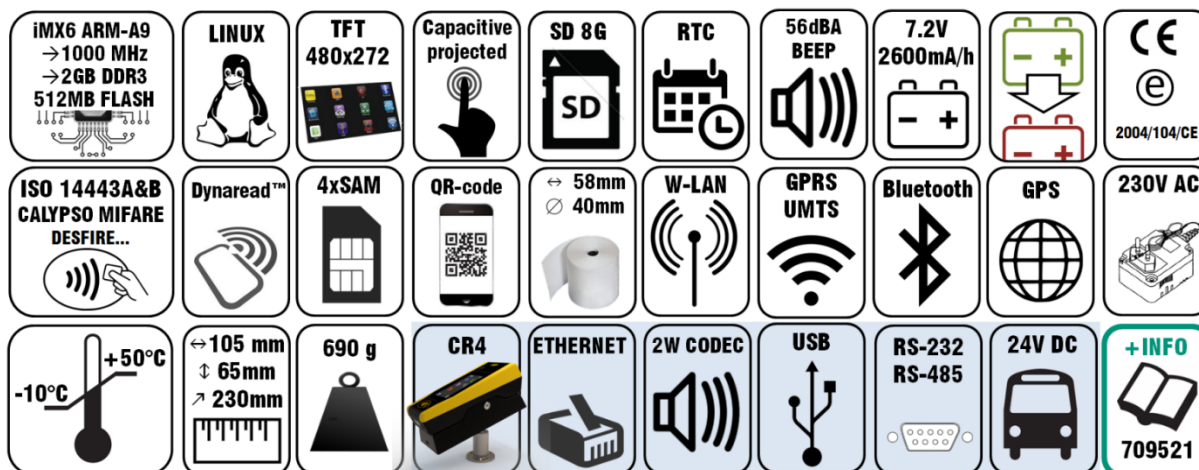

- terminal contrôleur, pour vérifier et valider cartes et billets sans contact, vendre tickets et rechargements, émettre des amendes, etc.
- terminal point de vente pour les dépositaires, petits magasins, etc. indépendante ou avec le socle CR4-T;
- pupitre et ordinateur de bord, en utilisant le socle pour bus CR4-B. L'unité peut être rapidement retirée et utilisée tenue en main.

CDB-4 PLUS est caractérisé par le même style attrayant de la famille des valideurs AEP Futura 3B et s'intègre parfaitement avec ET - The Easy Ticketing, le logiciel de système AEP pour la billetterie électronique.

ES

La CDB-4 PLUS es la nueva unidad multi-función desarrollada para los sistemas electrónicos modernos de automatización de billetes, es decir:

- terminal de inspector para verificar y validar tarjetas y billetes sin contacto, vender billetes y recargas, emitir sanciones etc.;
- terminal para puntos de venta, como tiendas, taquillas etc. con la placa base CR4-T;
- consola y ordenador a bordo utilizando la placa de bus CR4-B. La unidad se puede sacar y utilizar de mano rápidamente.

La CDB-4 PLUS se caracteriza por el mismo estilo atractivo de la familia de validadores AEP Futura 3B y se integra perfectamente con ET – The Easy Ticketing, el software del sistema de AEP para el Ticketing electrónico.

Altre caratteristiche Other specifications – Autres caractéristiques – Otras características

709616.E00.04.L4_C4P_BROCHURE.DOCX