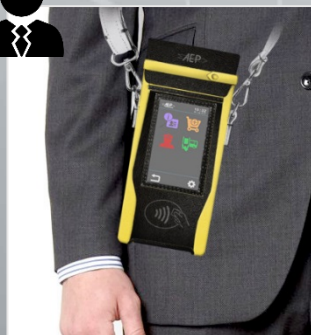

CDB-4 PLUS

Unità Multifunzione Portatile

Portable Multifunction Unit

Unité Multifonction Portable

Unidad Multifunción Portátil