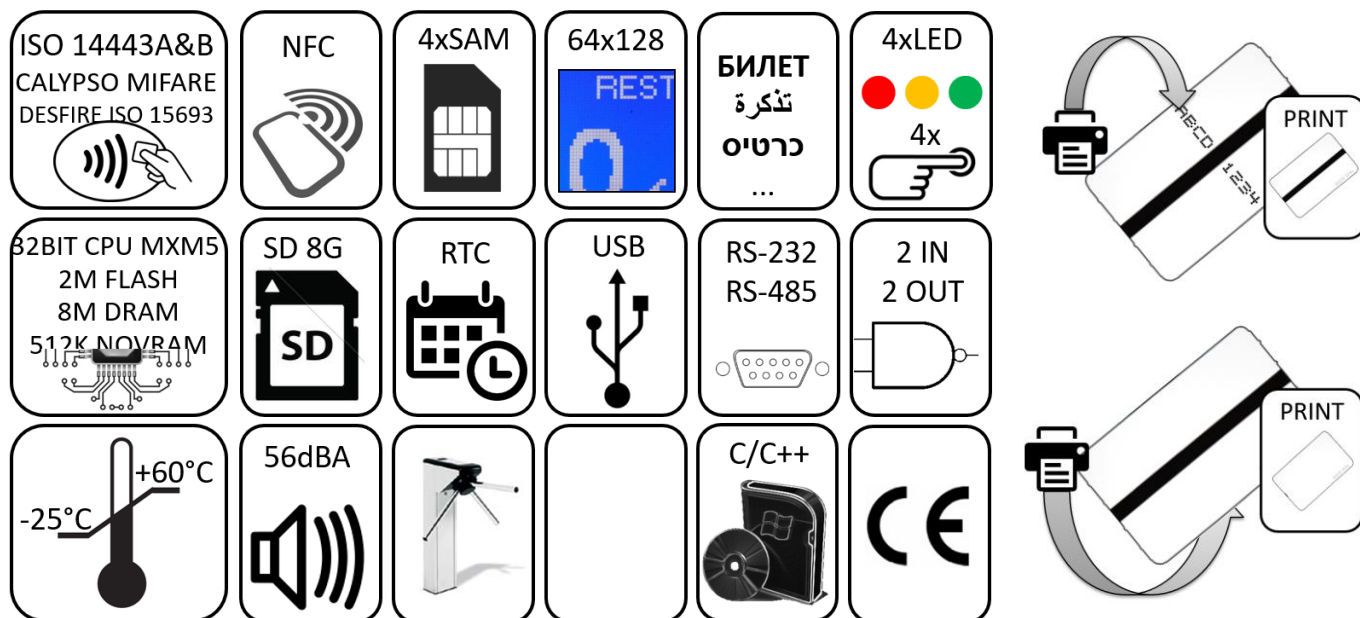

Caratteristiche comuni – Caractéristiques communes – Common specifications – Características comunes

704463.E00.02.E4 MAGNETIC LINE STAMPA