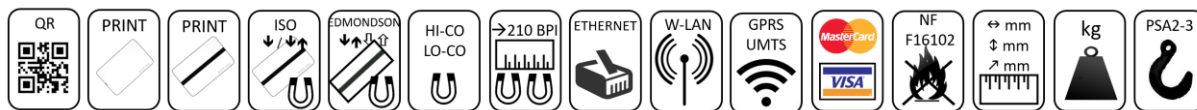

Magnetic Line

La gamma più completa di validatrici magnetiche / contactless / EMV / ottiche

The most complete line of magnetic / contactless / EMV / optic validators

La gamme la plus complète de validateurs magnétiques / sans contact / EMV / optiques

La línea más completa de validadores magnéticos / sin contacto / EMV / ópticos

Magnetic Line

La gamma più completa di validatrici magnetiche / contactless / EMV / ottiche
 The most complete line of magnetic / contactless / EMV / optic validators
 La gamme la plus complète de validateurs magnétiques / sans contact / EMV / optiques
 La línea más completa de validadores magnéticos / sin contacto / EMV / ópticos

Notes (● = standard / ○ = option.)

	Italiano	Français	English	Español
(1)	Banda laterale o centrale	Bande centrale ou latérale	Central or lateral stripe	Raya central o lateral
(2)	Due versi di inserimento e rotazione automatica della stampa con banda centrale	Deux sens d'insertion et rotation automatique de l'impression en cas de bande centrale	Two insertion directions and automatic print rotation in case of central stripe	Dos direcciones de inserción y rotación automática de impresión en caso de banda central
(3)	La stampa avviene sempre dal lato posteriore della macchina	Imprimez toujours à partir de l'arrière de la machine	Print always from the back side of the machine	Imprima siempre desde la parte posterior de la máquina
(4)	Doppia testina magnetica, quattro versi di inserimento	Tête magnétique double, quatre directions d'insertion	Double magnetic head, four insertion directions	Cabeza magnética doble, cuatro direcciones de inserción
(5)	La stampa avviene sempre dal lato inferiore della macchina	Imprimez toujours à partir du bas de la machine	Print always from the lower side of the machine	Imprima siempre desde la parte inferior de la máquina
(6)	Include American Express e Discovery	American Express et Discovery inclus	American Express and Discovery included	American Express y Discovery incluidos